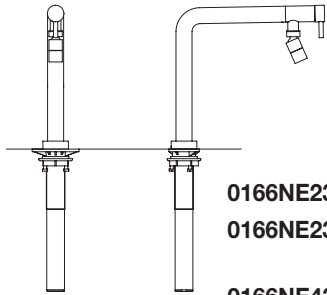

Single lever mixer with telescopic spout

Küchenmischer. In Arbeitsplatte versenkbar über Teleskopsystem

Miscelatore monocomando con canna abbattibile

Mitigeur avec bec rabattable

0163NE238B	Matte - Gebürstet - Satinato - Mat	700,00
0163NE238B K	With knurled handle-Mit Rändelgriff-Con maniglia zigrinata-Poignée avec strillage	760,00
0163NE438B	Black Steel	1.050,00
0163NE438B K	With knurled handle-Mit Rändelgriff-Con maniglia zigrinata-Poignée avec strillage	1.140,00
0163NE838B	Titanium - Matte - Gebürstet - Satinato - Mat	980,00
0163NE838B K	With knurled handle-Mit Rändelgriff-Con maniglia zigrinata-Poignée avec strillage	1.070,00
0163NE338B	Rose gold - Matte - Gebürstet - Satinato - Mat	1.050,00
0163NE338B K	With knurled handle-Mit Rändelgriff-Con maniglia zigrinata-Poignée avec strillage	1.140,00
0163NEC38B	Yellow gold - Matte - Gebürstet - Satinato - Mat	1.120,00
0163NEC38B K	With knurled handle-Mit Rändelgriff-Con maniglia zigrinata-Poignée avec strillage	1.210,00

MGS NEMO RHAS

Single lever mixer with telescopic spout and rotating outlet attachment

Küchenmischer mit Kugelgelenk. In Arbeitsplatte versenkbar über Teleskopsystem

Miscelatore monocomando con canna abbattibile e getto direzionabile

Mitigeur avec bec rabattable et orientable

0166NE238B	Matte - Gebürstet - Satinato - Mat	780,00
0166NE238B K	With knurled handle-Mit Rändelgriff-Con maniglia zigrinata-Poignée avec strillage	840,00
0166NE438B	Black Steel	1.170,00
0166NE438B K	With knurled handle-Mit Rändelgriff-Con maniglia zigrinata-Poignée avec strillage	1.260,00
0166NE838B	Titanium - Matte - Gebürstet - Satinato - Mat	1.100,00
0166NE838B K	With knurled handle-Mit Rändelgriff-Con maniglia zigrinata-Poignée avec strillage	1.190,00
0166NE338B	Rose gold - Matte - Gebürstet - Satinato - Mat	1.170,00
0166NE338B K	With knurled handle-Mit Rändelgriff-Con maniglia zigrinata-Poignée avec strillage	1.260,00
0166NEC38B	Yellow gold - Matte - Gebürstet - Satinato - Mat	1.240,00
0166NEC38B K	With knurled handle-Mit Rändelgriff-Con maniglia zigrinata-Poignée avec strillage	1.330,00